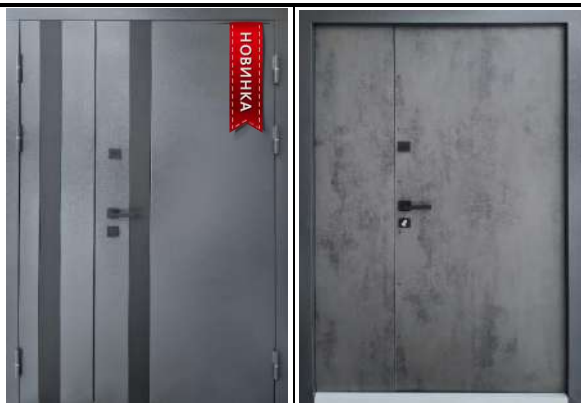

БЕГА

зовнішня метал 7024/внутрішн МДФ оксид темний

вулиця

1200 - 20680грн