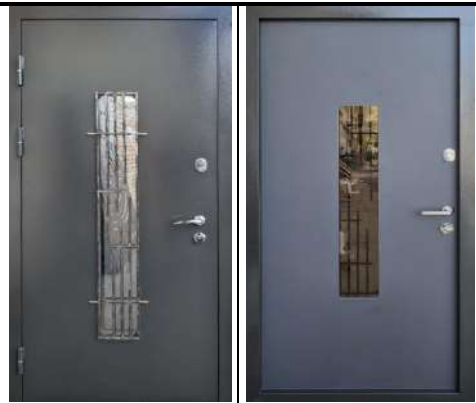

Металл/МДФ Склопакет + Ковка

антрацит

860 - **16975**грн

960 - **16975**грн